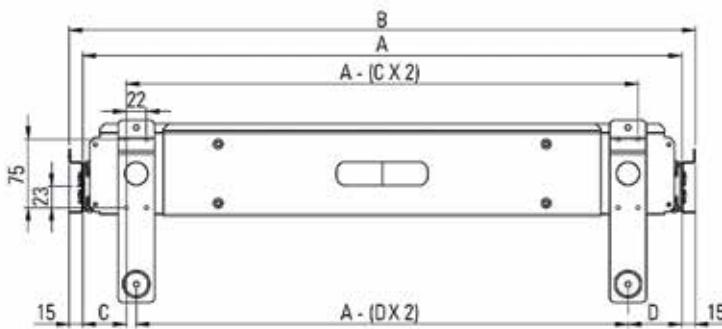

Bestelnr.	Afwerking	A	B	C	D	Draagkracht	Besteleenh.
070258	zwart	400/650 mm	430/680 mm	37 mm	48 mm	40 kg	1 set
070259	zwart	646/976 mm	676/1006 mm	42 mm	53 mm	40 kg	1 set
070260	zwart	906/1186 mm	936/1216 mm	42 mm	53 mm	40 kg	1 set