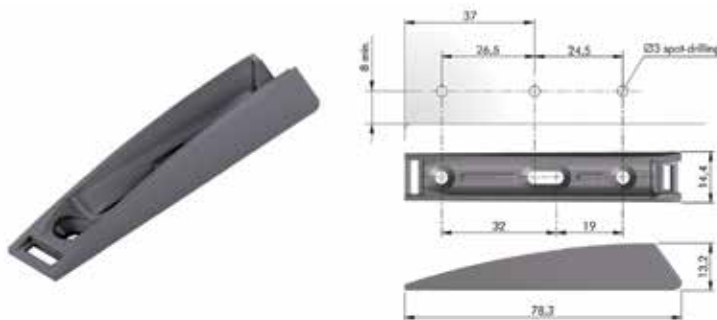

Bevestigingsplaatje voor behuizing K Push Tech Strong

- voor K Push Tech Strong met stift: 37 mm

Bestelnr.	Afwerking	Voor duwspingslot met stiftlengte	Besteleenh.
022329	antraciet	37 mm	1 stuk
022330	grijs	37 mm	1 stuk
022307	wit	37 mm	1 stuk