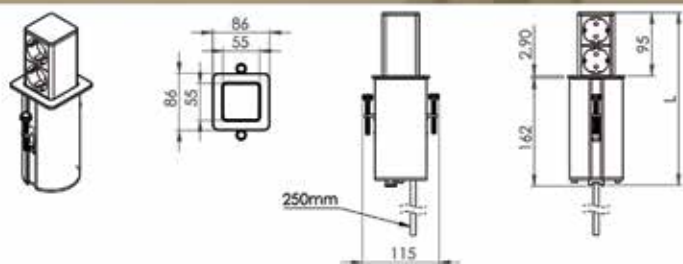

Bestelnr.	Afwerking	Omschrijving	Inbouw diameter	Besteleenh.
022192	wit/inox	1 stopcontact met pinaarding (FR/B) + USB A + USB C charger (5V/4A)	80 mm	1 stuk