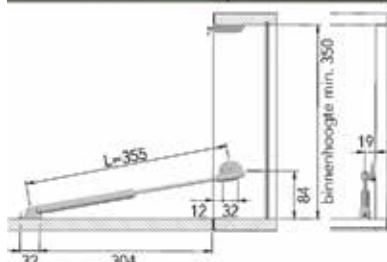

VALDEURBESLAG KRABY

GASVEER VOOR BUREAU KRABY

h	Gewicht van de deur (kg)												
	1	2	3	4	5	6	7	8	9	10	11	12	
380 - 490													2 x Kraby
491 - 590													2 x Kraby

Gasveer voor bureau Kraby

- de gasveer remt het openen van de deur af
- u dient steeds 2 sets te bestellen
- de set bevat:
  - 1 gasveer met voorgemonteerd deurbevestiging
  - 1 zijwandbevestiging
  - schroeven