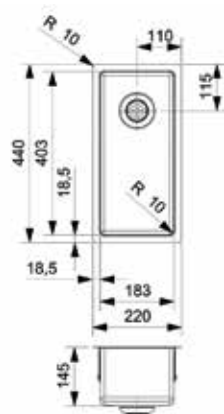

SPOELBAKKEN REGINOX VOOR VLAK-, SEMI-VLAK- EN ONDERBOUW

SPOELBAKKEN REGINOX NEW YORK PVD VOOR VLAK-, SEMI-VLAK- EN ONDERBOUW

Spoelbak type New York 18 x 40

- met korfplug
- sifon afzonderlijk te bestellen

Bestelnr.	Afwerking	Voor kastbreedte	Diepte	Besteleenh.
055833	copper	400 mm	145 mm	1 stuk
055834	gold	400 mm	145 mm	1 stuk
055835	gun metal	400 mm	145 mm	1 stuk