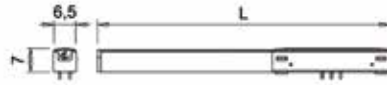

Led strip Magy

De Magy led strip wordt magnetisch verbonden met het geëlektrificeerde profiel op elke positie langs de volledige lengte.

De led strip is verkrijgbaar op vaste lengtes en is NIET inkortbaar.

- dimbaar

Bestelnr.	Afwerking	Lengte	Lichtkleur	Lux (op 50 cm)/ Lumen	Voltage	Watt	Besteleenh.
057014	grijs	600 mm	super warm wit, 2700°K	260 lux / 80 lm/W	24Vdc	4,5W	1 stuk
057015	grijs	900 mm	Super warm wit, 2700°K	260 lux/80 lm/W	24Vdc	6,8W	1 stuk
057016	grijs	1200 mm	Super warm wit, 2700°K	260 lux/80 lm/W	24Vdc	9,2W	1 stuk
057017	grijs	2000 mm	Super warm wit, 2700°K	260 lux/80 lm/W	24Vdc	15,5W	1 stuk
057008	wit	600 mm	super warm wit, 2700°K	260 lux / 80 lm/W	24Vdc		1 stuk
057009	wit	900 mm	Super warm wit, 2700°K	260 lux/80 lm/W	24Vdc	6,8W	1 stuk
057010	wit	1200 mm	Super warm wit, 2700°K	260 lux/80 lm/W	24Vdc	9,2W	1 stuk
057012	wit	2000 mm	Super warm wit, 2700°K	260 lux/80 lm/W	24Vdc	15,5W	1 stuk

Afdeprofiel voor Magy led verlichting

De open secties van het Magy profiel kunnen worden afgedekt met een afdeprofiel waardoor de elektrische geleider wordt afgeschermd.

- kan worden ingekort op de gewenste lengte

- 1 stuk = 3050 mm

Bestelnr.	Afwerking	Lengte	Besteleenh.
057003	grijs	3050 mm	1 stuk
057002	wit	3050 mm	1 stuk
057013	zwart	3050 mm	1 stuk