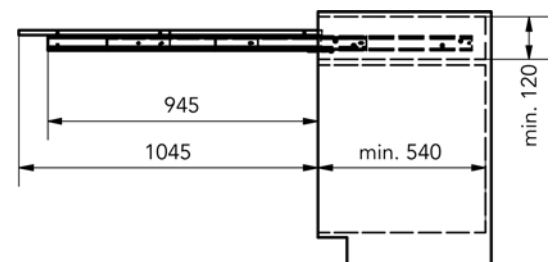

Uittrektafel Lunch Reverse

- mechanisme om een tafel met een valdeur te plaatsen
- het uittrektafelbeslag wordt zonder werkblad geleverd
- het tafelblad bestaat uit 2 delen
- de set bevat:
  - mechanisme
  - 2 scharnieren om de panelen van het tafelblad te verbinden
  - afdekkappen
  - bevestigingsschroeven
- valdeurscharnieren afzonderlijk te bestellen
- voor kastbreedte: 450-1200 mm
- voor zijwanddikte: 15-20 mm
- inbouwdiepte: min. 540 mm
- dikte tafelblad: min. 16 mm