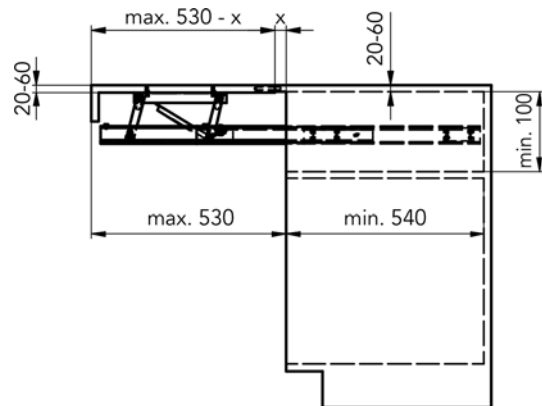

Bestelnr.	Afwerking	Voor werkblad met breedte	Draagkracht	Besteleenh.
070160	aluminium	555-595 mm	40 kg	1 set

**Uittrektafel Shot**

- mechanisme om een tafel uit een lade te trekken
- het uittrektafelbeslag wordt zonder werkblad geleverd
- het tafelblad bestaat uit 1 deel
- de set bevat:
  - mechanisme
  - afdekkappen
  - bevestigingsschroeven
- voor ladebreedte: 450-1200 mm
- voor zijwanddikte: 15-20 mm
- inbouwdiepte: min. 560 mm
- dikte tafelblad: min. 16 mm