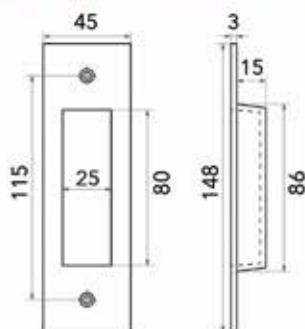

- bevestiging: 2 x 2,5x13 mm

Bestelnr.	Afwerking	Breedte	Diepte	Hoogte	Besteleenh.
059888	verouderd ijzer	45 mm	15 mm	148 mm	1 stuk

**Schuifdeurgreep Pure type PSLD**

- bevestiging: 2 x M6

Bestelnr.	Afwerking	Breedte	Diepte	Hoogte	Besteleenh.
060422	verouderd ijzer	32 mm	13 mm	148 mm	1 stuk