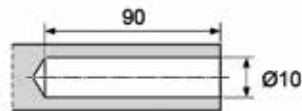

Push-to-open voor Tandem III

- duwingslots voor greeploze fronten
- in te boren

Bestelnr.	Afwerking	Omschrijving	Kleurcode	Kracht in Newton	Besteleenh.
061625	grijs	duwingslots	blauw	26-48 N	1 stuk

eTouch+ voor Tandem III

Door het front van de kast zacht aan te raken, duwt het eTouch+ systeem de kast 44 mm open waarna deze verder manueel dient te worden geopend.

De set bevat:

- aandrijfmotor
- frontsensor
- adapter voor opbouw van de frontsensor
- aansluitsnoer: 1500 mm
- bevestigingsschroeven

Geschikt voor:

- Dispensa
- Convoy Centro
- Convoy Premio
- Tandem Side
- Tandem II
- Tandem III

Bestelnr.	Afwerking	Lengte	Breedte	Hoogte	Duwkracht	Watt	Besteleenh.
069650	antraciet	176 mm	55 mm	45 mm	120 kg	30W	1 set

Youbox set 1

- set bestaat uit:
- 1 box (2,1L)
- 1 vakverdeler
- 1 ophangrail

Bestelnr.	Afwerking ophangrails	Afwerking recipienten en deksels	Voor kastbreedte	Besteleenh.
069086	antraciet	antraciet	450 mm	1 stuk
069085	zilver	wit	450 mm	1 stuk

Youbox set 2

- set bestaat uit:
- 1 box (2,1L)
- 1 vakverdeler
- 1 ophangrail

Bestelnr.	Afwerking ophangrails	Afwerking recipienten en deksels	Voor kastbreedte	Besteleenh.
069090	antraciet	antraciet	500 mm	1 stuk
069089	zilver	wit	500 mm	1 stuk