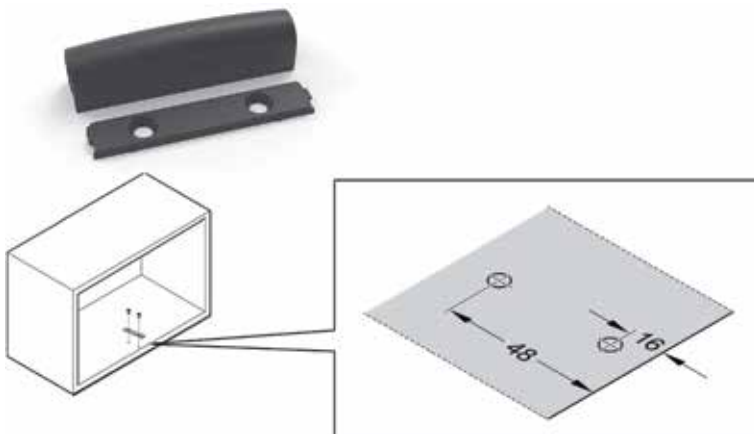

FREEslim flap behuizing voor duwspringslot

- om te schroeven (schroeven inbegrepen)

Bestelnr.	Afwerking	Kracht (Newton)	Besteleenh.
069677	antraciet	-	1 set
069676	grijs	-	1 set
069678	wit	-	1 set