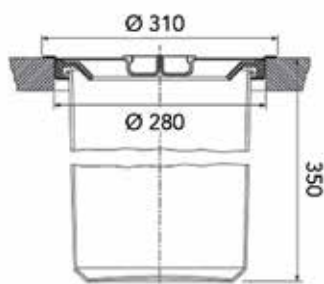

AFVALKLEPPEN

AFVALKLEPPEN VOOR HORIZONTALE TOEPASSING

Ronde afvalklep met emmer Dassa 2

- afvalklep met afneembaar deksel en uitneembare afvallemmer
- deksel in inox, emmer in kunststof

Bestelnr.	Afwerking	Inbouwdiameter	Buitendiameter	Hoogte	Capaciteit	Besteleenh.
044000	inox/zwart	280 mm	310 mm	350 mm	13L	1 stuk