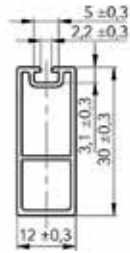

## KLEDINGHOUDERS

**Uittrekbare kledinghouder T.443**

- draagkracht: 10 kg

Bestelnr.	Afwerking	Breedte	Diepte	Hoogte	Besteleenh.
013219	zwart	30 mm	443 mm	90 mm	1 stuk

KLEERKASTBUIZEN

RECHTHOEKIGE KLEERKASTBUIS EN TOEBEHOREN