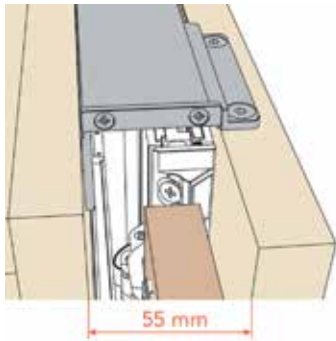

Verbindingsprofiel Exedra Gravity voor een enkele deur

- voor de bevestiging van een zijpaneel
- op maat te snijden

Bestelnr.	Type	Afwerking	Omschrijving	Voor kastdiepte	Besteleenh.
012356	VE55KIT0001	aluminium	verbindingsprofiel voor 1 deur	501-650 mm	1 set

Verbindingsprofiel Exedra Gravity voor twee deuren

- voor de verbinding van 2 kasten
- op maat te snijden
- set bevat:
  - aluminium verbindingsprofielen, boven en onder
  - 4 kunststof glijprofielen om de 2 deuren in te frezen

Bestelnr.	Type	Afwerking	Omschrijving	Voor kastdiepte	Besteleenh.
012357	VE55KIT0003	aluminium	verbindingsprofiel voor 2 deuren	501-650 mm	1 set

Aluminium frontstripset Exedra Gravity

- op maat te snijden
- set bevat:
  - aluminium frontprofiel
  - aluminium sluitprofiel voor op het zijpaneel
  - bevestigingsclips

Bestelnr.	Type	Afwerking	Lengte	Besteleenh.
012414	VE55KIT0204	grijs	3000 mm	1 set
012416	VE55KIT0206	wit	3000 mm	1 set
012415	VE55KIT0205	zwart	3000 mm	1 set