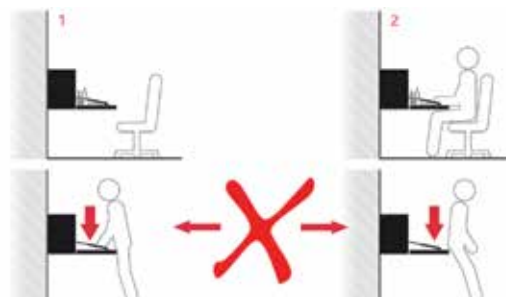

Bestelnr.	Afwerking	Draagkracht	Besteleenh.
056351	grijs	15 kg	2 sets