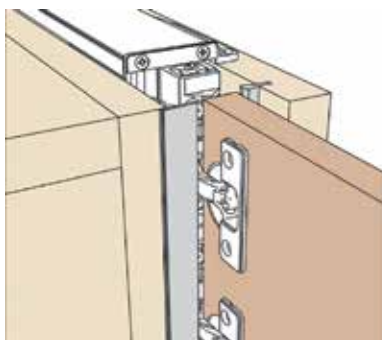

Aluminium frontstripset Exedra Gravity

- op maat te snijden
- set bevat:
  - aluminium frontprofiel
  - aluminium sluitprofiel voor op het zijpaneel
  - bevestigingsclips

Bestelnr.	Type	Afwerking	Lengte	Besteleenh.
012414	VE55KIT0204	grijs	3000 mm	1 set
012416	VE55KIT0206	wit	3000 mm	1 set
012415	VE55KIT0205	zwart	3000 mm	1 set