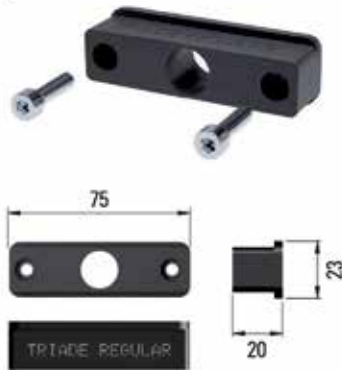

Opzetstuk:

*te voorzien vóór het boren