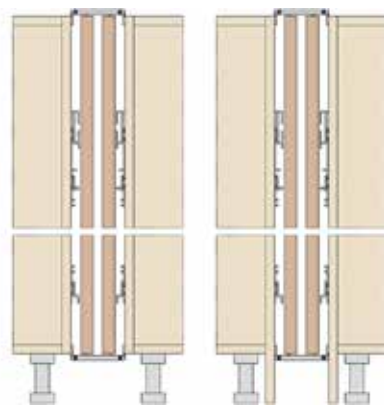

Verbindingsprofiel Exedra Gravity voor een enkele deur

- voor de bevestiging van een zijpaneel
- op maat te snijden

Bestelnr.	Type	Afwerking	Omschrijving	Voor kastdiepte	Besteleenh.
012356	VE55KIT0001	aluminium	verbindingsprofiel voor 1 deur	501-650 mm	1 set

Verbindingsprofiel Exedra Gravity voor twee deuren

- voor de verbinding van 2 kasten
- op maat te snijden
- set bevat:
  - aluminium verbindingsprofielen, boven en onder
  - 4 kunststof glijprofielen om de 2 deuren in te frezen

Bestelnr.	Type	Afwerking	Omschrijving	Voor kastdiepte	Besteleenh.
012357	VE55KIT0003	aluminium	verbindingsprofiel voor 2 deuren	501-650 mm	1 set