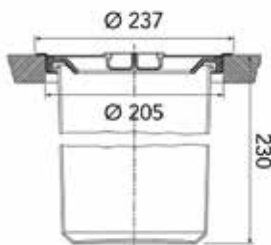

Ronde afvalklep met emmer Dassa 4

- afvalklep met afneembaar deksel en uitneembare afvallemmer
- deksel in inox, emmer in kunststof

Bestelnr.	Afwerking	Inbouwdiameter	Buitendiameter	Hoogte	Capaciteit	Besteleenh.
044001	inox/zwart	205 mm	237 mm	230 mm	5L	1 stuk