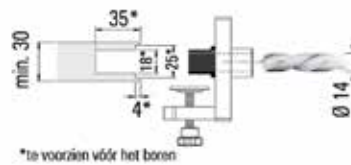

Opzetstuk:

*te voorzien vóór het boren