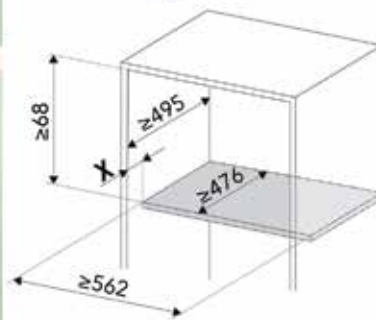

Bestelnr.	Afwerking	Voor kastbreedte	Draagkracht	Besteleenh.
069587	antraciet	600 mm	20 kg	1 stuk