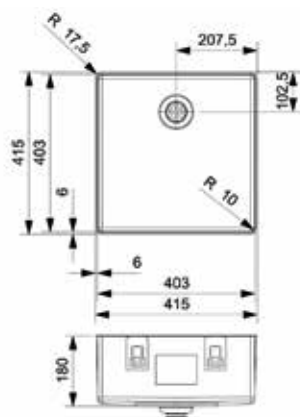

Spoelbak type New York 40 x 40

- met korfplug
- sifon afzonderlijk te bestellen

Bestelnr.	Afwerking	Voor kastbreedte	Diepte	Besteleenh.
055837	copper	450 mm	180 mm	1 stuk
055838	gold	450 mm	180 mm	1 stuk
055839	gun metal	450 mm	180 mm	1 stuk