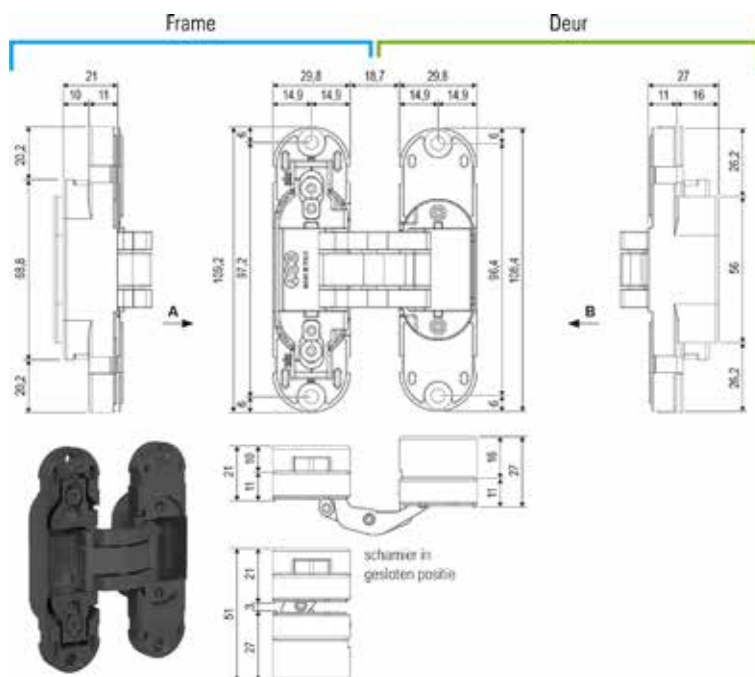

PAUMELLEN

PAUMELLEN

Paumel AGB eclipse 2.2

- 3D regelbaar
- voor blokkaderdeur
- voor houten deuren
- draagkracht: 30 kg per paumel

Bestelnr.	Afwerking	-	Besteleenh.
016292	zwart	-	1 stuk