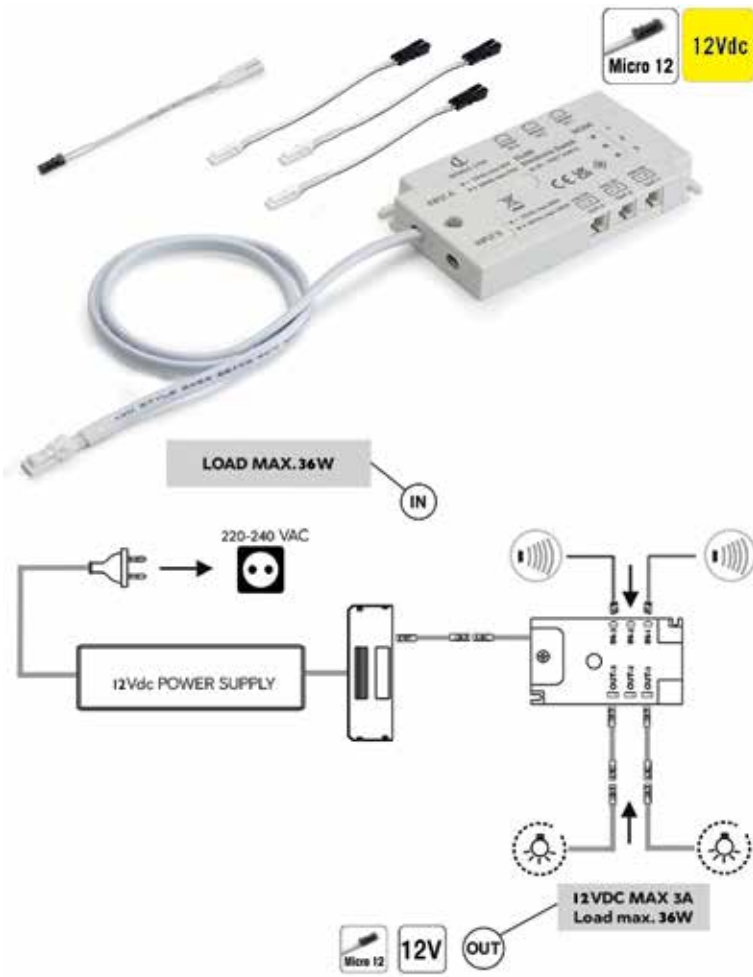

Controlemodule Clud 12V

Clud is een elektronisch besturingssysteem voor meerdere IR-1 sensoren. De module wordt tussen de voeding en de led verlichting aangesloten.

Er kunnen tot 3 IR-1 sensoren worden aangestuurd (afzonderlijk te bestellen, bestelnr. 048487 (per stuk)).

Deze set bevat adapterkabels voor de Micro24 aansluitingen om te vormen naar Micro12:
- 1 adapterkabel voor Clud naar voeding
- 3 adapterkabels voor Clud naar led verlichting

Er zijn 3 verschillende modi mogelijk:

- **modus 3:** Bij het openen van een deur gaat enkel de led verlichting van deze kast branden. Dit is de fabrieksinstelling.
- **modus 2:** Worden 2 sensoren gekoppeld. Bij het openen van 1 van de 2 gekoppelde deuren, gaat de led verlichting van beide kasten branden.
- **modus 1:** Bij het openen van een deur gaat de led verlichting van de 3 kasten branden.

Na sluiting van de deur gaat de led verlichting pas na 6 seconden weer uit.

OPGELET: De led verlichting mag pas worden aangekoppeld nadat de Clud controlemodule aan het stroomnet is gekoppeld.

MODUS 3	MODUS 2	MODUS 1
IN-1 → OUT-1	IN-1 → OUT-1	IN-1 → OUT-1
IN-2 → OUT-2	IN-2 → OUT-2	IN-2 → OUT-2
IN-3 → OUT-3	IN-3 → OUT-3	IN-3 → OUT-3

Bestelnr.	Afwerking	Input	Output	Watt	Besteleenh.
048495	wit	12Vdc	12Vdc	36W	1 set