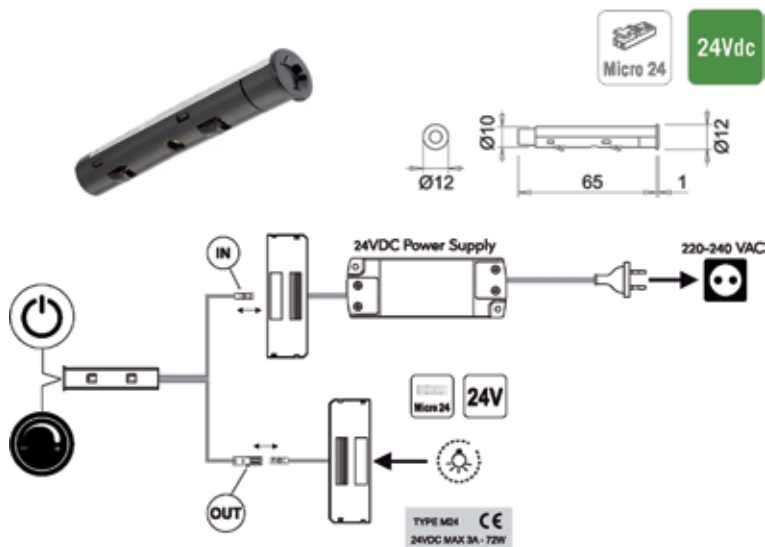

Sensor type IR 4.0 FC

De sensor kan op twee manieren worden geconfigureerd:

1. Als nabijheidssensor voor montage in een kast.
  Het licht gaat aan/uit wanneer de kastdeur wordt geopend/gesloten.
2. Als aan/uit schakelaar met dimmer.
  Door met de hand voor de sensor te bewegen, gaat het licht aan/uit.
  Door de hand voor de sensor te houden, wordt het licht gedimd.

Standaard staat de nabijheidssensor ingesteld.

Om van functie te wisselen, dient het knopje onderaan de sensor gedurende 1 seconde te worden ingedrukt.

De functiekeuze dient te worden gemaakt vóór de installatie van de sensor in de kast.

- om in te boren of als opbouw met houder

Bestelnr.	Afwerking	Input	Output	Load	Besteleenh.
058459	zwart	24Vdc	24Vdc	72W	1 stuk

Houder voor sensor IR 4.0 FC

- om de sensor onder een legplank of op de zijwand te bevestigen
- te schroeven

Bestelnr.	Afwerking			Besteleenh.
058461	zwart			1 stuk