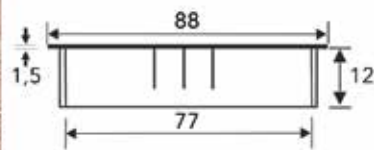

Kabelstop Exit R 60

- zamak kabelstop
- het deksel kan worden vergrendeld

Bestelnr.	Afwerking	Buitendiameter	Inbouwdiameter	Inbouwdiepte	Besteleenh.
014071	wit	68 mm	60 mm	12 mm	1 stuk
014073	zwart	68 mm	60 mm	12 mm	1 stuk