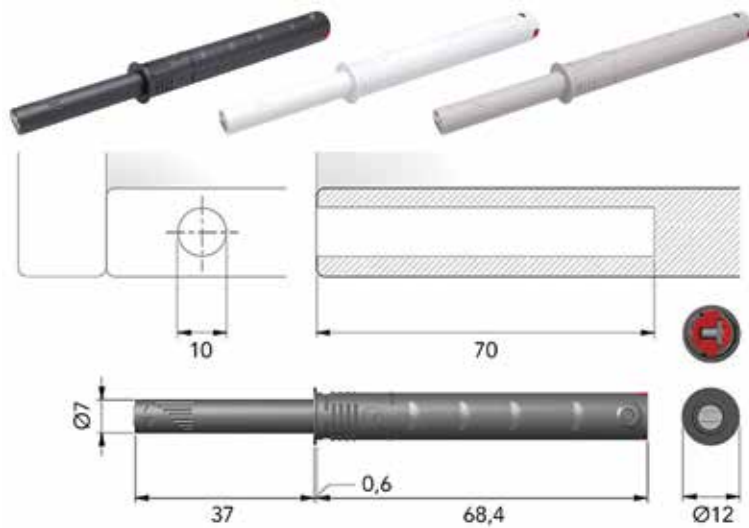

DUWSPRINGSLOTEN K PUSH TECH STRONG

DUWSPRINGSLOTEN K PUSH TECH STRONG

Duwingslot K Push Tech Strong met magneet

- stift: 37 mm
- voor deuren met Push scharnieren of scharnieren zonder veer
- om in te boren of in opbouw met een behuizing
- plaatjes voor magneet afzonderlijk te bestellen

Bestelnr.	Afwerking	Lengte stift	Besteleenh.
056356	antraciet	37 mm	100 stuks
056357	grijs	37 mm	100 stuks
056358	wit	37 mm	100 stuks