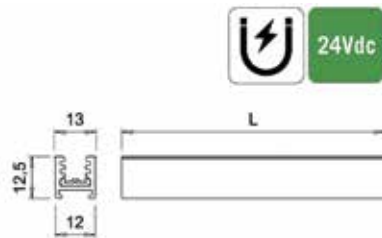

Magy is een verlichtingssysteem opgebouwd uit een geëlektrificeerde rail waaraan led oplossingen magnetisch kunnen worden bevestigd, waardoor ze eenvoudig te verplaatsen of te verwijderen zijn.

**Profiel voor Magy led verlichting**