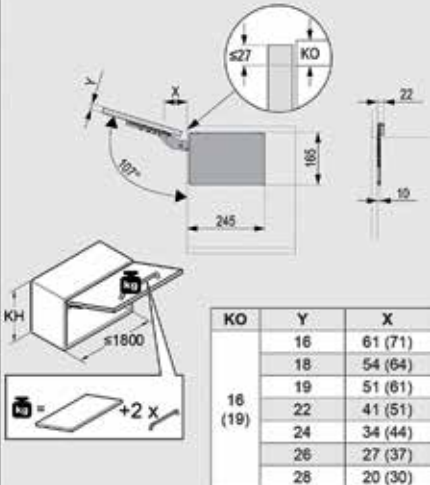

FREEslim flap klepbeslag: opbouw

FREEslim flap is een ultradun (8 mm) klepbeslag voor hangkasten. Het beslag wordt aan de binnenkant van de zijwand van de kast geschroefd.

Er zijn 2 types beschikbaar:

- soft close
- push-to-open voor greeploze deuren (duwspingslot afzonderlijk te bestellen)

- 3D regeling van de deur
- regelbare kracht
- beslag met hoekbegrenzer
- de deur kan in elke gewenste stand open blijven staan
- SoftStopp: gedempte sluiting

- de set bevat:
  - 2 Powerpads FREEslim flap beslag

Frontbevestiging en afdekkappen afzonderlijk te bestellen.

PF* = KH x	FREEslim flap soft close	FREEslim flap plo
	PF 480 - 4800	PF 480 - 4080
KH		
225	2.1 - 21.3	2.1 - 18.1
250	1.9 - 19.2	1.9 - 16.3
275	1.7 - 17.5	1.7 - 14.8
300	1.6 - 16.0	1.6 - 13.6
325	1.5 - 14.8	1.5 - 12.6
350	1.4 - 13.7	1.4 - 11.7
375	1.3 - 12.6	1.3 - 10.9
400	1.2 - 12.0	1.2 - 10.2
425	1.1 - 11.3	1.1 - 9.6
450	1.1 - 10.7	1.1 - 9.1
475	1.0 - 10.1	1.0 - 8.6
500	1.0 - 9.6	1.0 - 8.2
525	0.9 - 9.1	0.9 - 7.8
550	0.9 - 8.7	0.9 - 7.4
575	0.8 - 8.3	0.8 - 7.1
600	0.8 - 8.0	0.8 - 6.8
625	0.8 - 7.7	0.8 - 6.5
650	0.7 - 7.4	0.7 - 6.3