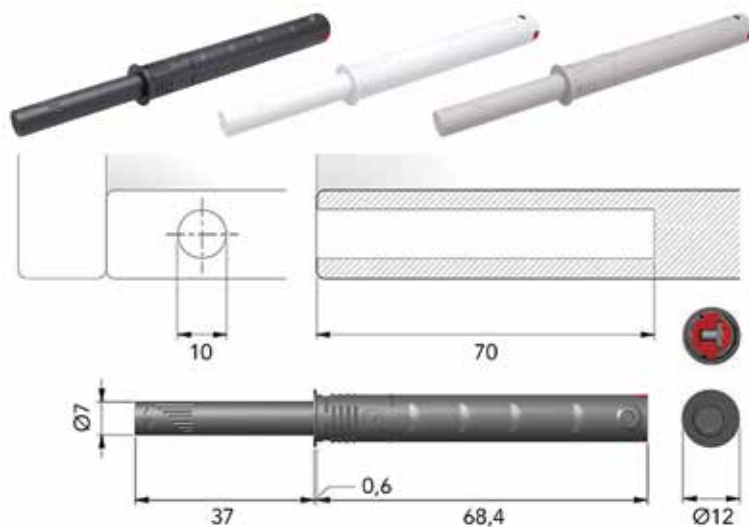

Duwingslot K Push Tech Strong met buffer

- stift: 37 mm
- voor deuren met scharnieren met veer
- om in te boren of in opbouw met een behuizing

Bestelnr.	Afwerking	Lengte stift	Besteleenh.
056352	antraciet	37 mm	1 stuk
056353	grijs	37 mm	1 stuk
056354	wit	37 mm	1 stuk