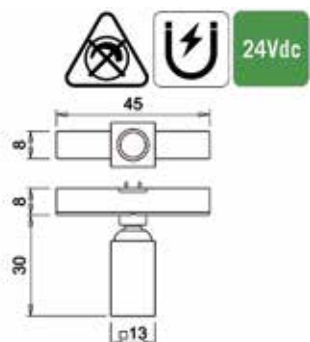

Vierkante spot Magy

- verstelbare spot zodat het licht precies kan worden gericht op de plaats waar het nodig is
- de spot kan op eender welke positie op het profiel worden aangesloten
- de spot mag niet worden gedimd

Bestelnr.	Afwerking	Lichtkleur	Lux (op 50 cm)/ Lumen	Voltage	Watt	Besteleenh.
057007	zwart	Super warm wit, 2700°K	1030 lux/70 lm/W	24Vdc	1W	1 stuk