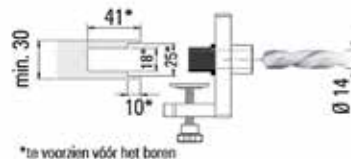

*te voorzien vóór het boren

Bestelnr.	Afwerking	-	Besteleenh.
056350	-	-	1 stuk