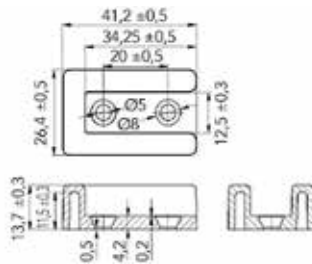

Eindsteun voor rechthoekige kleerkastbuis

- voor montage op de zijwand van de kast
- inclusief 2 schroeven 4x16

Bestelnr.	Afwerking	-	Besteleenh.
055282	chrom mat	-	1 stuk
055280	wit mat	-	1 stuk
055281	zwart mat	-	1 stuk