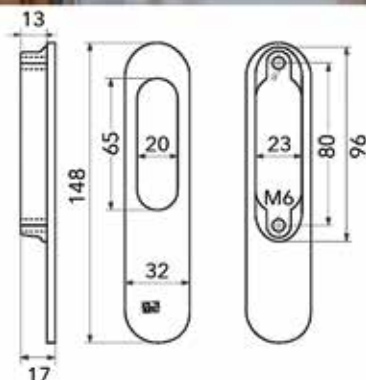

- bevestiging: 2 x 2,5x13 mm

Bestelnr.	Afwerking	Breedte	Diepte	Hoogte	Besteleenh.
059888	verouderd ijzer	45 mm	15 mm	148 mm	1 stuk

**Schuifdeurgreep Pure type PSLD**

- bevestiging: 2 x M6

Bestelnr.	Afwerking	Breedte	Diepte	Hoogte	Besteleenh.
060422	verouderd ijzer	32 mm	13 mm	148 mm	1 stuk