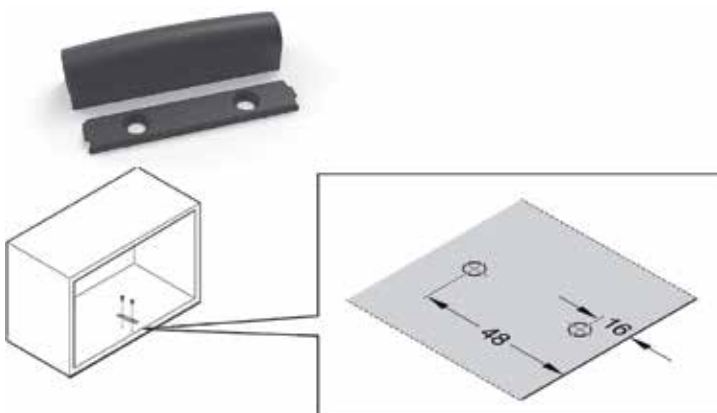

FREEslim flap behuizing voor duwspringslot

- om te schroeven (schroeven inbegrepen)

Bestelnr.	Afwerking	Kracht (Newton)	Besteleenh.
069677	antraciet	-	1 set
069676	grijs	-	1 set
069678	wit	-	1 set