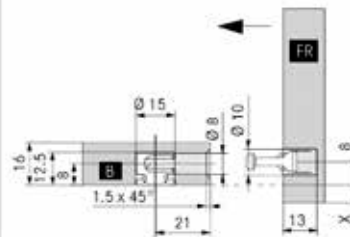

Fronthaak voor One ladezijwanden met hoogte 90 mm

Bestelnr.	Afwerking	Montage	Besteleenh.
030784	-	drevels: boorafstand 32 mm, dia. 10 mm	1 stuk
030392	-	drevels: boorafstand 50 mm, dia. 10 mm	1 stuk
062428	-	expansie drevels: boorafstand 50 mm, dia. 10 mm	1 stuk
030437	-	te schroeven	1 stuk