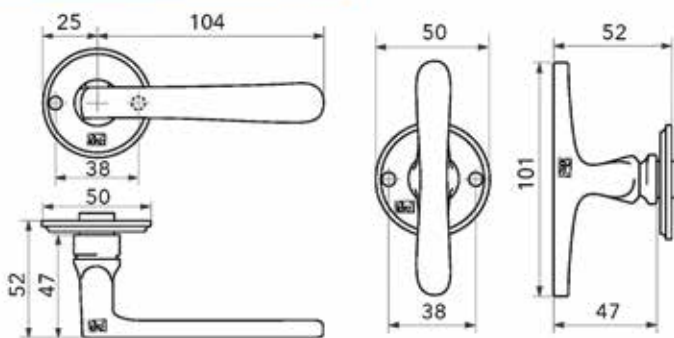

DEURKRUKKEN

DEURKRUKKEN DAUBY

Bestelnr.	Afwerking	-	Besteleenh.
058808	verouderd ijzer	-	1 paar

Deurkruk Pure type PHTL'T+L' 50-R
- per paar

Bestelnr.	Afwerking	-	Besteleenh.
059095	verouderd ijzer	-	1 paar