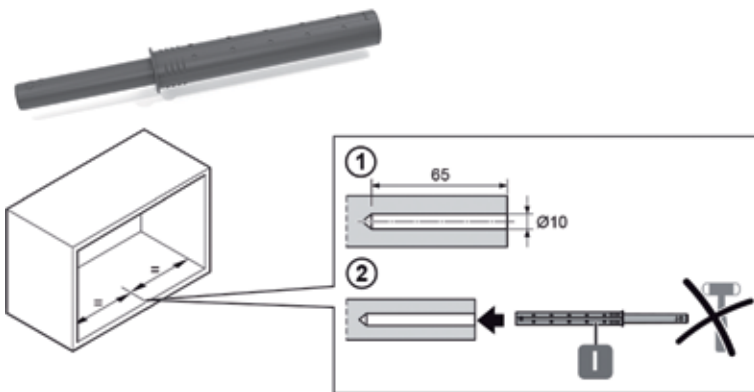

FREEslim flap toebehorenset voor geïntegreerde montage aan de buitenkant van de zijwand

- de set bevat:
- 2 afdekkappen voor de aandrijfeenheid
- 2 afdekkappen voor klepbeslag
- 2 afdekkappen voor de regelingen
- 4 schroeven voor montage van buitenaf
- 1 afdekkap voor meubelverbinding
- 1 montagehandleiding

Bestelnr.	Afwerking	-	Besteleenh.
069671	antraciet	-	1 set
069670	grijs	-	1 set
069672	wit	-	1 set

FREEslim flap duwspringslot

Bestelnr.	Afwerking	Kracht (Newton)	Besteleenh.
069674	antraciet	27N	1 stuk
069673	grijs	27N	1 stuk
069675	wit	27N	1 stuk