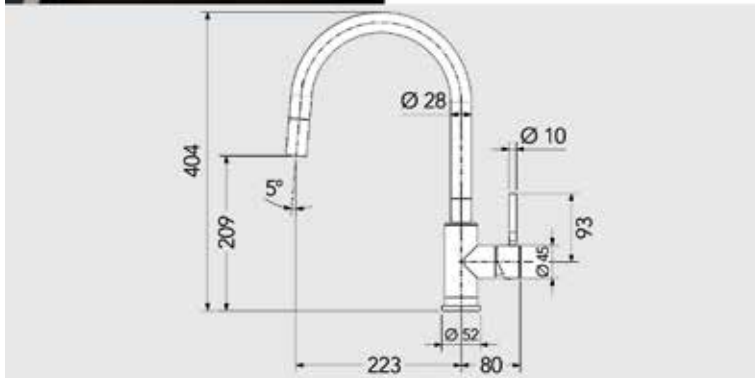

Bestelnr.	Afwerking	-	Besteleenh.
055799	inox	-	1 stuk