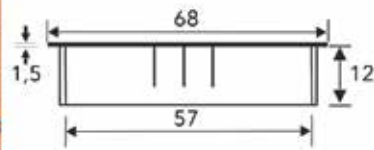

KABELSTOPPEN

KABELSTOPPEN