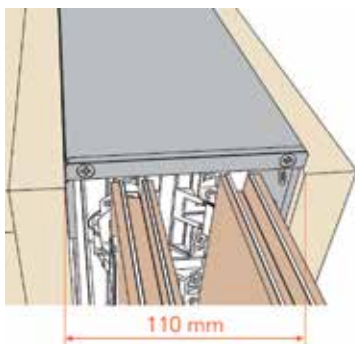

Verbindingsprofiel Exedra Gravity voor een enkele deur

- voor de bevestiging van een zijpaneel
- op maat te snijden

Bestelnr.	Type	Afwerking	Omschrijving	Voor kastdiepte	Besteleenh.
012356	VE55KIT0001	aluminium	verbindingsprofiel voor 1 deur	501-650 mm	1 set

Verbindingsprofiel Exedra Gravity voor twee deuren

- voor de verbinding van 2 kasten
- op maat te snijden
- set bevat:
  - aluminium verbindingsprofielen, boven en onder
  - 4 kunststof glijprofielen om de 2 deuren in te frezen

Bestelnr.	Type	Afwerking	Omschrijving	Voor kastdiepte	Besteleenh.
012357	VE55KIT0003	aluminium	verbindingsprofiel voor 2 deuren	501-650 mm	1 set