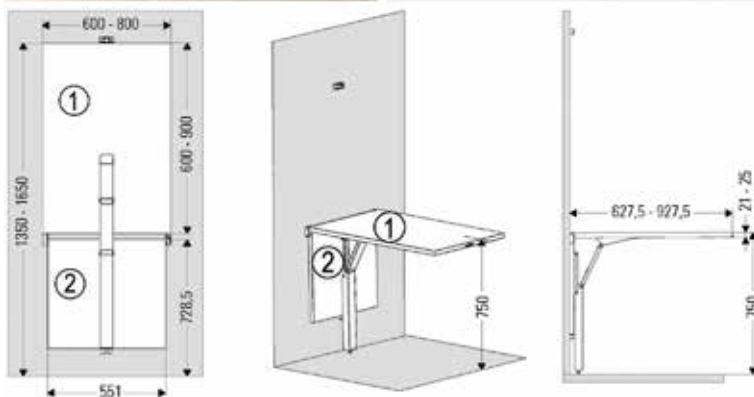

- tafelblad niet inbegrepen

- set bevat:
- tafelpoot
- bevestiging
- schroeven

Bestelnr.	Afwerking	Breedte tafelblad	Diepte tafelblad	Dikte tafelblad	Draagkracht	Besteleenh.
069612	wit	600-800 mm	600-900 mm	21-25 mm	30 kg	1 set
069611	zwart	600-800 mm	600-900 mm	21-25 mm	30 kg	1 set