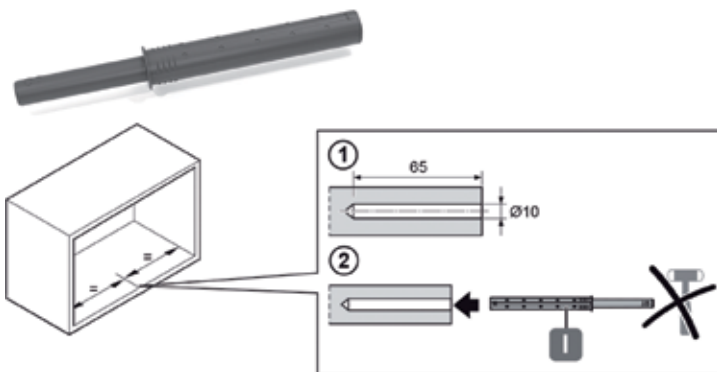

FREEslim flap frontbevestigingen

- de set bevat:
- 2 frontbevestigingen
- afdekkappen
- schroeven

Bestelnr.	Afwerking	-	Besteleenh.
069665	antraciet	-	1 set
069664	grijs	-	1 set
069666	wit	-	1 set

FREEslim flap afdekkappen

- de set bevat:
- 2 afdekkappen voor FREEslim flap
- 4 positioneringspennen
- 8 Spax schroeven 4x20 mm

Bestelnr.	Afwerking	-	Besteleenh.
069668	antraciet	-	1 set
069667	grijs	-	1 set
069669	wit	-	1 set

FREEslim flap duwspringslot

Bestelnr.	Afwerking	Kracht (Newton)	Besteleenh.
069674	antraciet	27N	1 stuk
069673	grijs	27N	1 stuk
069675	wit	27N	1 stuk